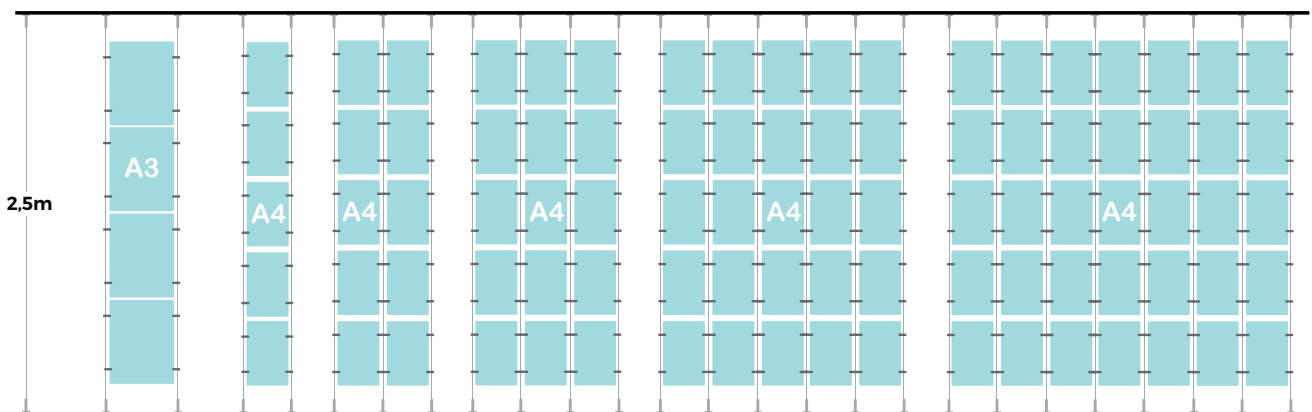

**Doble cara**  
para exponer mejor sus ofertas y promociones

**Compacto**  
diseñado para ocupar el mínimo espacio

**Flexible**  
el diseño de apertura flexible, facilita el cambio de imágenes

**94.90€** Expositor 5A4V  
**113.40€** Expositor 4A3V  
**167€** Expositor 10A4V

**1** Expositor 4 DIN A3  
**2** Expositor 5 DIN A4  
**3** Expositor 10 DIN A4  
**4** Expositor 15A4V  
**5** Expositor 25A4V  
**6** Expositor 35A4V

	Referencia	Expositor formado por:	Ancho	Clic	Detalle	Precio	
<b>1</b>	26021V4A3	4 Portacarteles DIN A3	38 cm	16 simples		113.40€	+info
<b>2</b>	26021V5A4	5 Portacarteles DIN A4	36 cm	20 simples		94.90€	+info
<b>3</b>	26021V10A4	10 Portacarteles DIN A4	72 cm	20 simples 10 dobles		167€	+info
<b>4</b>	26021V15A4	15 Portacarteles DIN A4	108 cm	20 simples 20 dobles		242.50€	+info
<b>5</b>	26021V25A4	25 Portacarteles DIN A4	180 cm	20 simples 40 dobles		378.50€	+info
<b>6</b>	26021V35A4	35 Portacarteles DIN A4	252 cm	20 simples 60 dobles		514.50€	+info