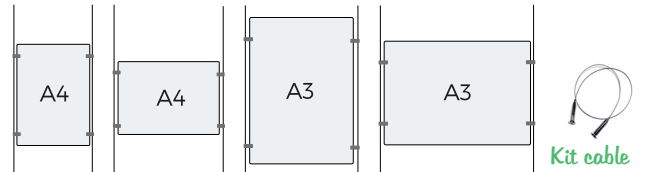

## Portacartel metacrilato sistema cable

Prácticos y elegantes expositores para sus escaparates, compuestos por cables de acero y portacarteles de metacrilato.

*Pensado para inmobiliarias, agencias de viajes, directorios...*

Referencia	DIN	Posición	Detalle	Precio	
251701V	A4	Vertical		5.90€/ud.	+info
251701H	A4	Horizontal		5.90€/ud.	+info
251702V	A3	Vertical		10€/ud.	+info
251702H	A3	Horizontal		10€/ud.	+info
260210		Kit cable 2,5m		17.50€/kit	+info

**Doble cara**  
para exponer mejor sus ofertas y promociones

**Compacto**  
diseñado para ocupar el mínimo espacio

**Flexible**  
el diseño de apertura flexible, facilita el cambio de imágenes

**94.90€** Expositor 5A4V  
**113.40€** Expositor 4A3V  
**167€** Expositor 10A4V

**1** Expositor 4 DIN A3  
**2** Expositor 5 DIN A4  
**3** Expositor 10 DIN A4  
**4** Expositor 15A4V  
**5** Expositor 25A4V  
**6** Expositor 35A4V

	Referencia	Expositor formado por:	Ancho	Clic	Detalle	Precio	
<b>1</b>	26021V4A3	4 Portacarteles DIN A3	38 cm	16 simples		113.40€	+info
<b>2</b>	26021V5A4	5 Portacarteles DIN A4	36 cm	20 simples		94.90€	+info
<b>3</b>	26021V10A4	10 Portacarteles DIN A4	72 cm	20 simples 10 dobles		167€	+info
<b>4</b>	26021V15A4	15 Portacarteles DIN A4	108 cm	20 simples 20 dobles		242.50€	+info
<b>5</b>	26021V25A4	25 Portacarteles DIN A4	180 cm	20 simples 40 dobles		378.50€	+info
<b>6</b>	26021V35A4	35 Portacarteles DIN A4	252 cm	20 simples 60 dobles		514.50€	+info