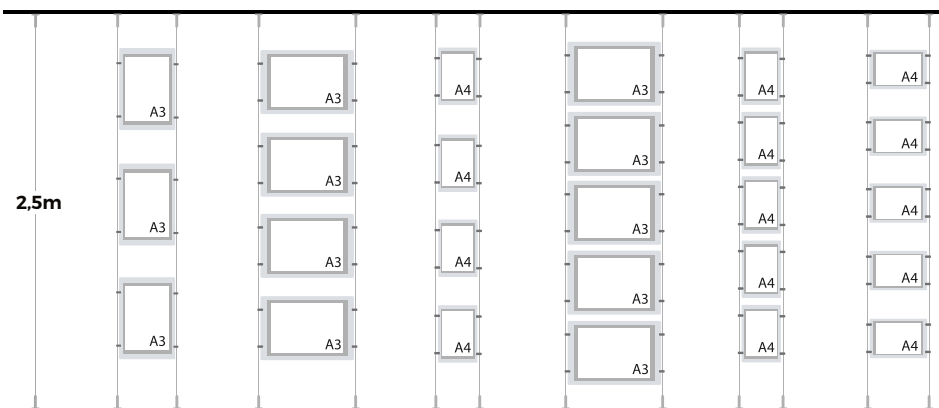

Referencia	DIN	Posición	Detalle	Precio
1701411V	A4	Vertical		45€/ud. +info
1701411H	A4	Horizontal		45€/ud. +info
1701412V	A3	Vertical		69€/ud. +info
1701412H	A3	Horizontal		69€/ud. +info
1701410		Kit cable LED 2,5m		22.25€/kit +info

Con apertura magnética
el diseño magnético sellado, facilita el cambio de imágenes

240€
Expositor
4 DIN A4 V

285€
Expositor
5 DIN A4 H

267€
Expositor
3 DIN A3 V

1
Expositor
3 DIN A3 V

2
Expositor
4 DIN A3 H

3
Expositor
4 DIN A4 V

4
Expositor
5 DIN A3 H

5
Expositor
5 DIN A4 V

6
Expositor
5 DIN A4 H

	Referencia	Expositor formado por:	Posición	Detalle	Precio
1	17014143	3 Portacarteles DIN A3	Vertical		267€ +info
2	17014144	4 Portacarteles DIN A3	Horizontal		336€ +info
3	17014145	4 Portacarteles DIN A4	Vertical		240€ +info
4	17014146	5 Portacarteles DIN A3	Horizontal		405€ +info
5	17014147	5 Portacarteles DIN A4	Vertical		285€ +info
6	17014148	5 Portacarteles DIN A4	Horizontal		285€ +info