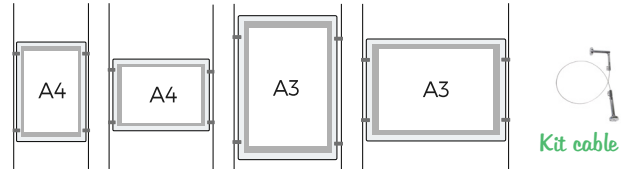

Portacartel con luz sistema cable

Resistente al envejecimiento y duradero, marcos de metacrilato transparentes, guía de pantalla plana y fuente de luz LED con apertura magnética.

Pensado para inmobiliarias, agencias de viajes, directorios...

Referencia	DIN	Posición	Detalle	Precio
1701411V	A4	Vertical		45€/ud. +info
1701411H	A4	Horizontal		45€/ud. +info
1701412V	A3	Vertical		69€/ud. +info
1701412H	A3	Horizontal		69€/ud. +info
1701410		Kit cable LED 2,5m		22.25€/kit +info

Con apertura magnética
el diseño magnético sellado, facilita el cambio de imágenes

240€
Expositor
4 DIN A4 V

285€
Expositor
5 DIN A4 H

267€
Expositor
3 DIN A3 V

1
Expositor
3 DIN A3 V

2
Expositor
4 DIN A3 H

3
Expositor
4 DIN A4 V

4
Expositor
5 DIN A3 H

5
Expositor
5 DIN A4 V

6
Expositor
5 DIN A4 H

	Referencia	Expositor formado por:	Posición	Detalle	Precio
1	17014143	3 Portacarteles DIN A3	Vertical		267€ +info
2	17014144	4 Portacarteles DIN A3	Horizontal		336€ +info
3	17014145	4 Portacarteles DIN A4	Vertical		240€ +info
4	17014146	5 Portacarteles DIN A3	Horizontal		405€ +info
5	17014147	5 Portacarteles DIN A4	Vertical		285€ +info
6	17014148	5 Portacarteles DIN A4	Horizontal		285€ +info