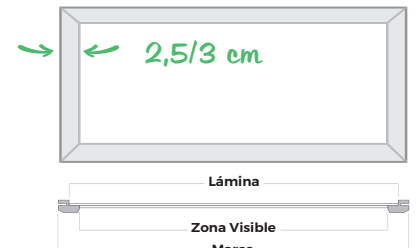

el diseño de apertura frontal en click, facilita el cambio de imágenes sin necesidad de quitarlo de la pared

Abrir los laterales del marco abatible

Levantar la lámina de protección e introducir la imagen
(solicite presupuesto de impresión)

Cerrar el marco abatible

Referencia	Color	Lámina (cm)	Marco (cm)	Visible (cm)	Precio	
855258	Aluminio	A0	88,5 x 123	82,5 x 117	65€	+info
855259	Aluminio	70 x 100	73 x 103	68 x 98	60€	+info
855250	Aluminio	42 x 100	45 x 103	40 x 98	55€	+info
170121	Gris/Aluminio	A1	62,5 x 87	57,5 x 82	35€	+info
855251	Aluminio	50 x 70	53 x 73	48 x 68	55€	+info
170122	Gris/Aluminio	A2	42 x 60	37 x 55	25€	+info
170123	Gris/Aluminio	A3	32,5 x 45	27,5 x 40	20€	+info
170124	Gris/Aluminio	A4	24 x 32,5	19 x 27,5	15€	+info