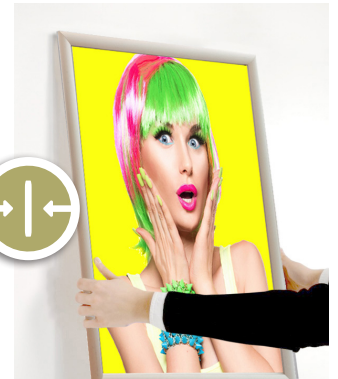

Portacartel apertura frontal

1,2 cm

Marco de aluminio de alta calidad con esquinas a inglete, que incorpora una lámina protectora para evitar el envejecimiento de la imagen.

Compacto
diseñado para ocupar el mínimo espacio

el diseño de apertura frontal en click, facilita el cambio de imágenes sin necesidad de quitarlo de la pared

Abrir los laterales del marco abatible

Levantar la lámina de protección e introducir la imagen
(solicite presupuesto de impresión)

Cerrar el marco abatible

Referencia	Color	Lámina (cm)	Marco (cm)	Visible (cm)	Precio	
855258	Aluminio	A0	88,5 x 123	82,5 x 117	65€	+info
855259	Aluminio	70 x 100	73 x 103	68 x 98	60€	+info
855250	Aluminio	42 x 100	45 x 103	40 x 98	55€	+info
170121	Gris/Aluminio	A1	62,5 x 87	57,5 x 82	35€	+info
855251	Aluminio	50 x 70	53 x 73	48 x 68	55€	+info
170122	Gris/Aluminio	A2	42 x 60	37 x 55	25€	+info
170123	Gris/Aluminio	A3	32,5 x 45	27,5 x 40	20€	+info
170124	Gris/Aluminio	A4	24 x 32,5	19 x 27,5	15€	+info