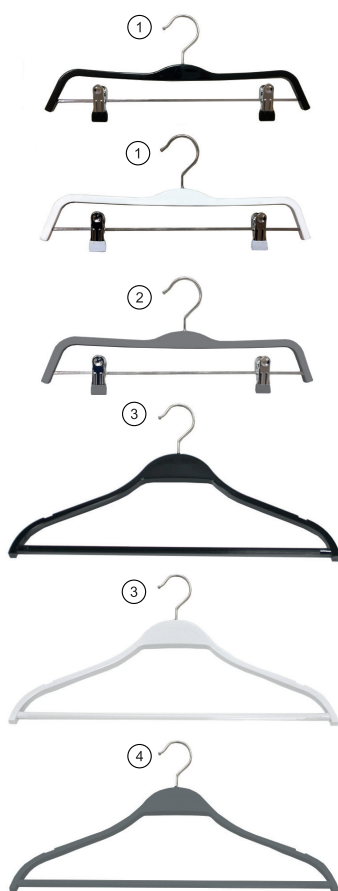

Perchas de Plástico

Referencia	Medida	Pack	Precio
① 4705LT*	42 cm	100	0.60€/ud.
② 4705TL*	30,5 cm	100	0.40€/ud.
③ 4707LT*	35 cm	100	0.80€/ud.
④ 4706LT*	42 cm	100	1.00€/ud.

Referencia	Medida	Pack	Precio
① 4162LT*	45 cm	100	0.45€/ud.
② 15021LT	45 cm	120	0.80€/ud.
③ 15022LT	40 cm	120	0.80€/ud.

* Gancho giratorio.

Referencia	Medida	Pack	Precio
① 15024LT*	37 cm	100	1.45€/ud.
② 15026LT*	37 cm	100	1.60€/ud.
③ 15023LT*	45 cm	100	1.35€/ud.
④ 15025LT*	45 cm	100	1.60€/ud.

Referencia	Medida	Pack	Precio
① 4178	42 cm	1	0.15€/ud.
② 4179	36 cm	1	0.45€/ud.
③ 4177N	44 cm	1	0.55€/ud.