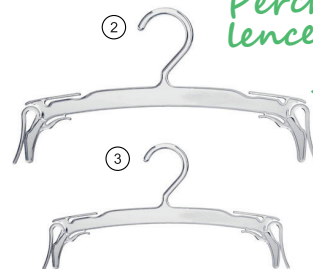

* Gancho giratorio.

Referencia	Medida	Pack	Precio
① 15024LT*	37 cm	100	1.45€/ud.
② 15026LT*	37 cm	100	1.60€/ud.
③ 15023LT*	45 cm	100	1.35€/ud.
④ 15025LT*	45 cm	100	1.60€/ud.

Referencia	Medida	Pack	Precio
① 4178	42 cm	1	0.15€/ud.
② 4179	36 cm	1	0.45€/ud.
③ 4177N	44 cm	1	0.55€/ud.

Referencia	Uso	Pack	Precio
① 14391	Pañuelo	10	0.45€/ud.
② 41392	Bufanda	10	0.50€/ud.
③ 4140	Corbata	10	0.10€/ud.
④ 4142	Calcetín	10	0.15€/ud.

Perchas bikini

Referencia	Medida	Pack	Precio
① 4160T	30 cm	1	0.55€/ud.
② 4161T	25 cm	1	0.50€/ud.

Perchas lencería

Percha calzado

Referencia	Medida	Pack	Precio
① 4311LT	45 cm	10	1.15€/ud.
② 4708LT	33 cm	1	0.35€/ud.
③ 47081LT	27 cm	1	0.30€/ud.
④ 4414	10,5 cm	1	0.25€/ud.