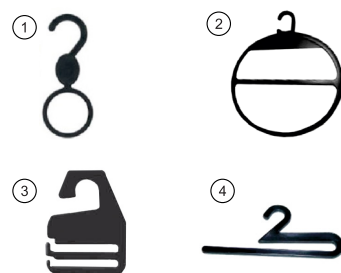

Perchas de Plástico

Referencia	Medida	Pack	Precio
① 4705LT*	42 cm	100	0.60€/ud.
② 4705TL*	30,5 cm	100	0.40€/ud.
③ 4707LT*	35 cm	100	0.80€/ud.
④ 4706LT*	42 cm	100	1.00€/ud.

Referencia	Medida	Pack	Precio
① 4162LT*	45 cm	100	0.45€/ud.
② 15021LT	45 cm	120	0.80€/ud.
③ 15022LT	40 cm	120	0.80€/ud.

* Gancho giratorio.

Referencia	Medida	Pack	Precio
① 15024LT*	37 cm	100	1.45€/ud.
② 15026LT*	37 cm	100	1.60€/ud.
③ 15023LT*	45 cm	100	1.35€/ud.
④ 15025LT*	45 cm	100	1.60€/ud.

Referencia	Medida	Pack	Precio
① 4178	42 cm	1	0.15€/ud.
② 4179	36 cm	1	0.45€/ud.
③ 4177N	44 cm	1	0.55€/ud.

Perchas lencería

Percha calzado

Referencia	Medida	Pack	Precio
① 4311LT	45 cm	10	1.15€/ud.
② 4708LT	33 cm	1	0.35€/ud.
③ 47081LT	27 cm	1	0.30€/ud.
④ 4414	10,5 cm	1	0.25€/ud.