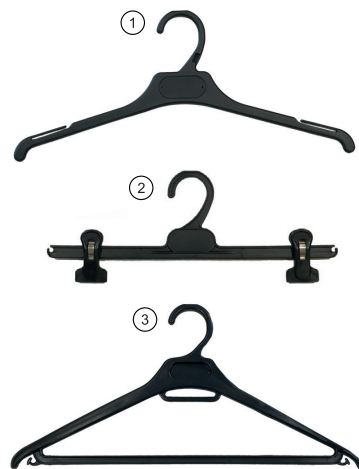

Perchas de Plástico

Referencia	Medida	Pack	Precio
① 4705LT*	42 cm	100	0.60€/ud.
② 4705TL*	30,5 cm	100	0.40€/ud.
③ 4707LT*	35 cm	100	0.80€/ud.
④ 4706LT*	42 cm	100	1.00€/ud.

Referencia	Medida	Pack	Precio
① 4162LT*	45 cm	100	0.45€/ud.
② 15021LT	45 cm	120	0.80€/ud.
③ 15022LT	40 cm	120	0.80€/ud.

* Gancho giratorio.

Referencia	Medida	Pack	Precio
① 15024LT*	37 cm	100	1.45€/ud.
② 15026LT*	37 cm	100	1.60€/ud.
③ 15023LT*	45 cm	100	1.35€/ud.
④ 15025LT*	45 cm	100	1.60€/ud.

Referencia	Medida	Pack	Precio
① 4178	42 cm	1	0.15€/ud.
② 4179	36 cm	1	0.45€/ud.
③ 4177N	44 cm	1	0.55€/ud.

Referencia	Uso	Pack	Precio
① 14391	Pañuelo	10	0.45€/ud.
② 41392	Bufanda	10	0.50€/ud.
③ 4140	Corbata	10	0.10€/ud.
④ 4142	Calcetín	10	0.15€/ud.

Perchas bikini

Referencia	Medida	Pack	Precio
① 4160T	30 cm	1	0.55€/ud.
② 4161T	25 cm	1	0.50€/ud.