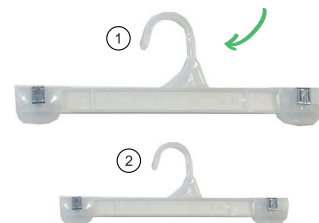

* Gancho giratorio.

Referencia	Medida	Pack	Precio
① 15024LT*	37 cm	100	1.45€/ud.
② 15026LT*	37 cm	100	1.60€/ud.
③ 15023LT*	45 cm	100	1.35€/ud.
④ 15025LT*	45 cm	100	1.60€/ud.

Referencia	Medida	Pack	Precio
① 4178	42 cm	1	0.15€/ud.
② 4179	36 cm	1	0.45€/ud.
③ 4177N	44 cm	1	0.55€/ud.

Referencia	Uso	Pack	Precio
① 14391	Pañuelo	10	0.45€/ud.
② 41392	Bufanda	10	0.50€/ud.
③ 4140	Corbata	10	0.10€/ud.
④ 4142	Calcetín	10	0.15€/ud.

Perchas bikini

Referencia	Medida	Pack	Precio
① 4160T	30 cm	1	0.55€/ud.
② 4161T	25 cm	1	0.50€/ud.