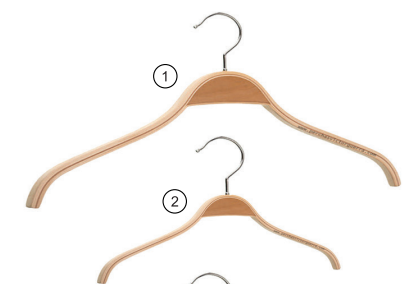

### Hotel

Referencia	Medida	Pack	Precio	
① 46122LT	45 cm	100	0.60€/ud.	
② 4612LT	45 cm	100	1.50€/ud.	
③ 46121LT	45 cm	100	1.60€/ud.	
④ 15012LT	Gancho	25	0.35€/ud.	

\* Gancho giratorio.

### Clásica

Referencia	Medida	Pack	Precio	
① 4610LT*	44,5 cm	100	0.90€/ud.	
② 4609LT*	35 cm	100	1.20€/ud.	
③ 4611LT*	44,5 cm	100	1.00€/ud.	
④ 4615LT*	45 cm	100	1.40€/ud.	