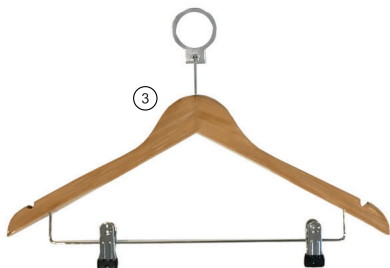

### Hombreras

Referencia	Medida	Pack	Precio	
① 4613LT*	45 cm	25	1.25€/ud.	
② 4614LT*	45 cm	24	1.50€/ud.	

### Hotel

Referencia	Medida	Pack	Precio	
① 46122LT	45 cm	100	0.60€/ud.	
② 4612LT	45 cm	100	1.50€/ud.	
③ 46121LT	45 cm	100	1.60€/ud.	
④ 15012LT	Gancho	25	0.35€/ud.	

\* Gancho giratorio.