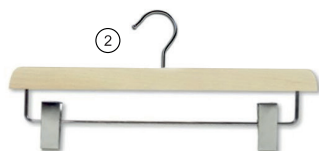

### Hombreras

Referencia	Medida	Pack	Precio	
① 4613LT*	45 cm	25	1.25€/ud.	
② 4614LT*	45 cm	24	1.50€/ud.	

### Hotel

Referencia	Medida	Pack	Precio	
① 46122LT	45 cm	100	0.60€/ud.	
② 4612LT	45 cm	100	1.50€/ud.	
③ 46121LT	45 cm	100	1.60€/ud.	
④ 15012LT	Gancho	25	0.35€/ud.	

\* Gancho giratorio.

### Clásica

Referencia	Medida	Pack	Precio	
① 4610LT*	44,5 cm	100	0.90€/ud.	
② 4609LT*	35 cm	100	1.20€/ud.	
③ 4611LT*	44,5 cm	100	1.00€/ud.	
④ 4615LT*	45 cm	100	1.40€/ud.	