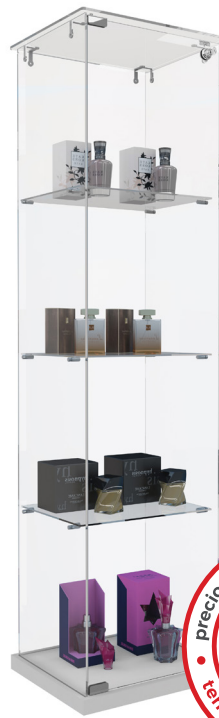

Vitrina Cristal Tempered Security

1 Vitrina Basic

Ref. 1204
Techo laminado
Sin cerradura

+info

54 €

En caso de rotura, nuestro cristal **securizado templado** se fragmenta en pequeños trozos para **minimizar** así el riesgo de cortes.

Realce el valor y proteja sus pequeños productos exhibiéndolos en vitrinas estudiadas para ocupar el mínimo espacio.

3 Vitrina Eco

Ref. 1205
Techo de cristal
Con cerradura

+info

65 €

Dureza, resistencia al calor e impactos, cinco veces mayor que el cristal normal.

¡Múltiples combinaciones a su alcance!

Acabados de tableros laminados

1 Vitrina Basic

Ref. 1204
Techo laminado
Sin cerradura

+info

162 cm

2 Vitrina Basic con ruedas

Ref. 12041
Techo laminado
Sin cerradura

+info

162 cm

3 Vitrina Eco

Ref. 1205
Techo de cristal
Con cerradura

+info

160 cm

4 Vitrina Eco con ruedas

Ref. 12051
Techo de cristal
Con cerradura