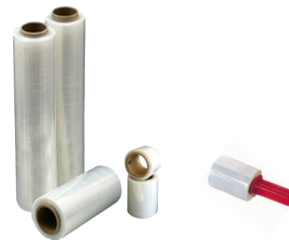

## Portarrollos

*¡Expositores que facilitan el embalaje y al no tener cuchilla aportan mayor seguridad!*

Referencia	Tamaño bobina	Precio	
912402	2 bobinas de 35 y 70 cm	<b>75€</b>	<a href="#">+info</a>
912401	1 bobina de 70 cm	<b>66€</b>	<a href="#">+info</a>

Referencia	Tamaño bobina	Precio	
912303	1 bobina de 35 cm	<b>41€</b>	<a href="#">+info</a>
912301	1 bobina de 70 cm	<b>58€</b>	<a href="#">+info</a>

Referencia	Tamaño bobina	Precio	
9122	2 bobinas de 35 y 70 cm	<b>63€</b>	<a href="#">+info</a>
9121	3 bobinas de 17, 35 y 70 cm	<b>70€</b>	<a href="#">+info</a>

## Accesorios

Referencia	Tamaño bobina	Precio	
9100	Maquina selladora térmica	<b>180€</b>	<a href="#">+info</a>
91001	Repuesto cinta teflón 10 uds.	<b>18€</b>	<a href="#">+info</a>
91002	Repuesto elemento calor 10 uds.	<b>12€</b>	<a href="#">+info</a>