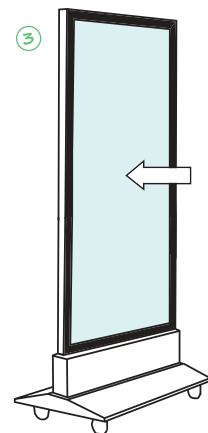

## Portacartel Led

Ref. 17014251

Doble cara

Con batería autónoma 15 h

Estructura: 176x80x36 cm

Lámina: 75x145 cm

Zona visible: 71x136 cm

Perfil: 4,5 cm

Fondo: 3 cm

650 €

¡Sin cable!

Con luz

Doble cara

¡Por el mismo precio!  
Solicite el corte a la altura que necesite

1 Levantar la cara frontal con ayuda de ventosa e introducir la imagen (solicite presupuesto de impresión)