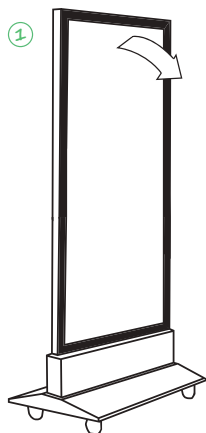

## Portacartel Led

Ref. 17014251

Doble cara

Con batería autónoma 15 h

Estructura: 176x80x36 cm

Lámina: 75x145 cm

Zona visible: 71x136 cm

Perfil: 4,5 cm

Fondo: 3 cm

650 €

¡Sin cable!

Con luz

Doble cara

¡Por el mismo precio!  
Solicite el corte a la altura que necesite

1 Levantar la cara frontal con ayuda de ventosa e introducir la imagen (solicite presupuesto de impresión)

3 Cerrar el marco magnético