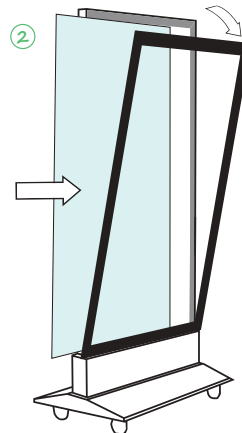

## Portacartel Led

Ref. 17014251

Doble cara

Con batería autónoma 15 h

Estructura: 176x80x36 cm

Lámina: 75x145 cm

Zona visible: 71x136 cm

Perfil: 4,5 cm

Fondo: 3 cm

650 €

¡Sin cable!

Con luz

Doble cara

¡Por el mismo precio!  
Solicite el corte a la altura que necesite

1 Levantar la cara frontal con ayuda de ventosa e introducir la imagen (solicite presupuesto de impresión)

3 Cerrar el marco magnético