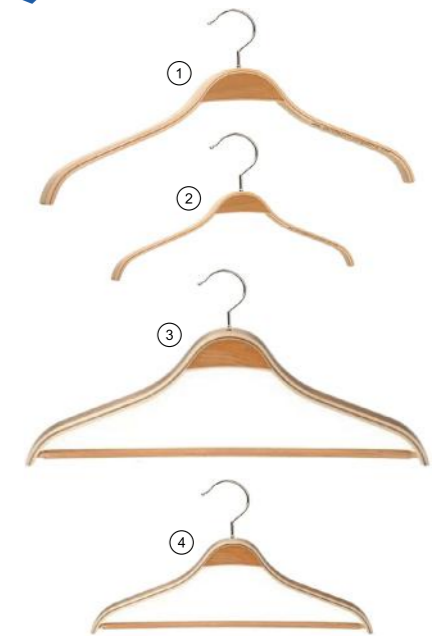

Laminadas

Referencia	Medida	Pack	Precio
① 4619LT*	42 cm	100	1.35€/ud. <i>i</i>
② 46191LT*	27 cm	100	0.90€/ud. <i>i</i>
③ 4616LT*	45 cm	100	1.45€/ud. <i>i</i>
④ 46161LT*	27 cm	100	1.10€/ud. <i>i</i>