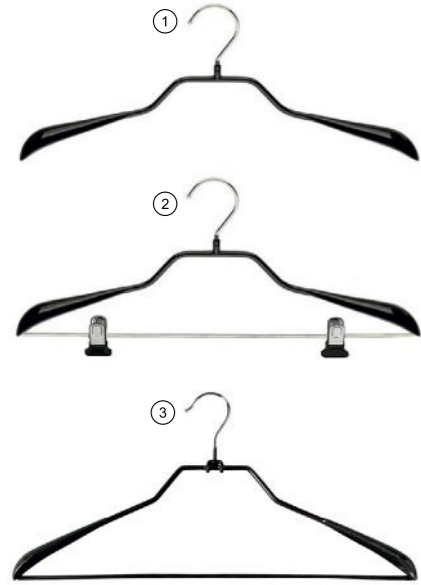

Perchas Antideslizantes

PRECIOS POR PACK
OTRAS CANTIDADES CONSULTAR

Referencia	Medida	Pack	Precio
① 4354LT*	40 cm	50	1.44€/ud.
② 4356LT*	40 cm	50	1.15€/ud.
③ 4355LT*	40 cm	50	1.65€/ud.