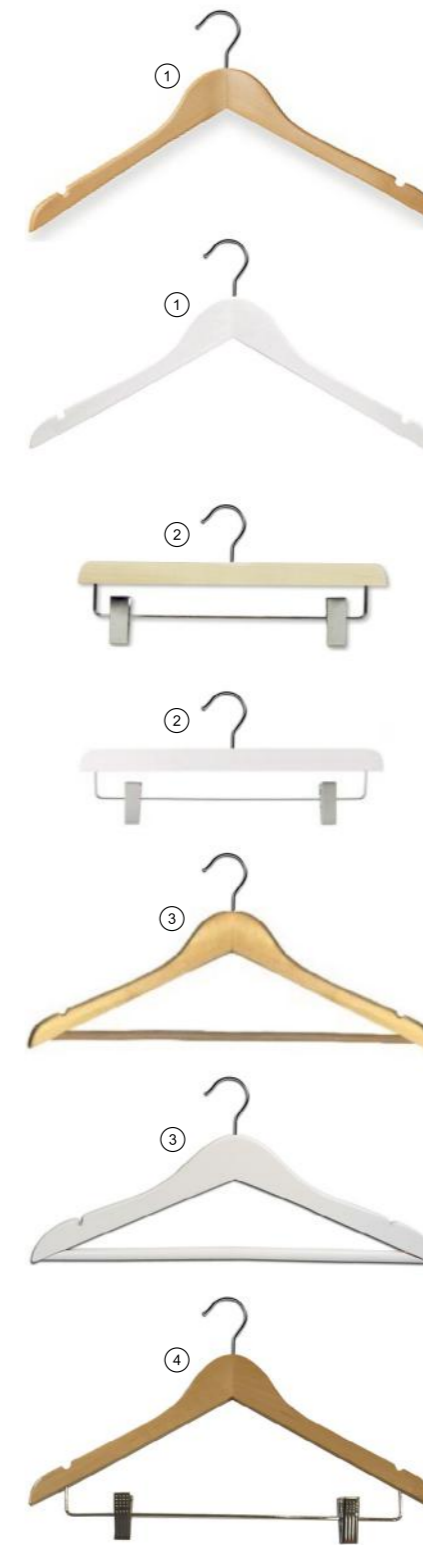

Perchas lencería

Percha calzado

Referencia	Medida	Pack	Precio
① 4311LT	45 cm	10	1.15€/ud. <i>i</i>
② 4708LT	33 cm	1	0.35€/ud. <i>i</i>
③ 47081LT	27 cm	1	0.30€/ud. <i>i</i>
④ 4414	10.5 cm	1	0.25€/ud. <i>i</i>

Perchas de Madera

PRECIOS POR PACK
OTRAS CANTIDADES CONSULTAR

Hombreras

Referencia	Medida	Pack	Precio
① 4613LT*	45 cm	25	1.25€/ud. <i>i</i>
② 4614LT*	45 cm	24	1.50€/ud. <i>i</i>

Hotel

Referencia	Medida	Pack	Precio
① 150401LT	45 cm	100	1.30€/ud. <i>i</i>
② 46122LT	45 cm	100	0.60€/ud. <i>i</i>
③ 4612LT	45 cm	100	1.50€/ud. <i>i</i>
④ 46121LT	45 cm	100	1.60€/ud. <i>i</i>
⑤ 15012LT	Gancho	25	0.35€/ud. <i>i</i>