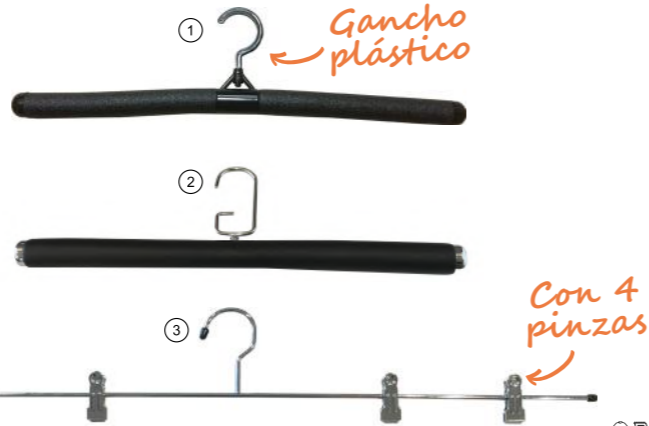

* Gancho giratorio.

Referencia	Medida	Material	Uso	Pack	Precio
① 4501*	49 cm	Foam	Chaquetas	1	1.20€/ud.
② 4503*	49 cm	Goma	Chaquetas	1	1.70€/ud.
③ 4268LT*	80 cm	Metálica	Toallas	40	3.00€/ud.

¡Coloque sus prendas con total confianza!