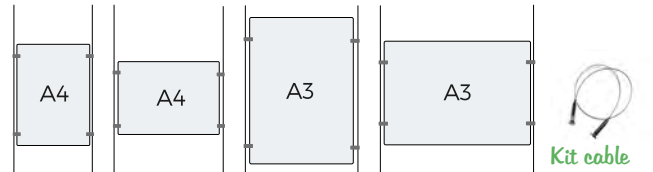

Referencia	DIN	Posición	Detalle	Precio
251701V	A4	Vertical		5.90€/ud. +info
251701H	A4	Horizontal		5.90€/ud. +info
251702V	A3	Vertical		10€/ud. +info
251702H	A3	Horizontal		10€/ud. +info
260210		Kit cable 2,5m		17.50€/kit +info

Doble cara

para exponer mejor sus ofertas y promociones

Compacto

diseñado para ocupar el mínimo espacio

Flexible

el diseño de apertura flexible, facilita el cambio de imágenes

94.90€ Expositor 5A4V
113.40€ Expositor 4A3V
167€ Expositor 10A4V

1
Expositor
4 DIN A3

2
Expositor
5 DIN A4

3
Expositor
10 DIN A4

4
Expositor
15A4V

5
Expositor
25A4V

6
Expositor
35A4V

	Referencia	Expositor formado por:	Ancho	Clic	Detalle	Precio
1	26021V4A3	4 Portacarteles DIN A3	38 cm	16 simples		113.40€ +info
2	26021V5A4	5 Portacarteles DIN A4	36 cm	20 simples		94.90€ +info
3	26021V10A4	10 Portacarteles DIN A4	72 cm	20 simples 10 dobles		167€ +info
4	26021V15A4	15 Portacarteles DIN A4	108 cm	20 simples 20 dobles		242.50€ +info
5	26021V25A4	25 Portacarteles DIN A4	180 cm	20 simples 40 dobles		378.50€ +info
6	26021V35A4	35 Portacarteles DIN A4	252 cm	20 simples 60 dobles		514.50€ +info