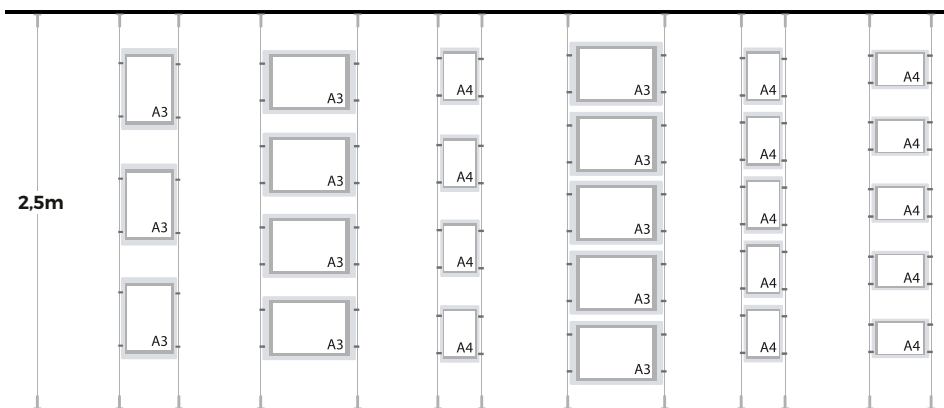

Con apertura magnética

el diseño magnético sellado, facilita el cambio de imágenes

240€
Expositor
4 DIN A4 V

285€
Expositor
5 DIN A4 H

267€
Expositor
3 DIN A3 V

1
Expositor
3 DIN A3 V

2
Expositor
4 DIN A3 H

3
Expositor
4 DIN A4 V

4
Expositor
5 DIN A3 H

5
Expositor
5 DIN A4 V

6
Expositor
5 DIN A4 H

	Referencia	Expositor formado por:	Posición	Detalle	Precio
1	17014143	3 Portacarteles DIN A3	Vertical		267€ +info
2	17014144	4 Portacarteles DIN A3	Horizontal		336€ +info
3	17014145	4 Portacarteles DIN A4	Vertical		240€ +info
4	17014146	5 Portacarteles DIN A3	Horizontal		405€ +info
5	17014147	5 Portacarteles DIN A4	Vertical		285€ +info
6	17014148	5 Portacarteles DIN A4	Horizontal		285€ +info