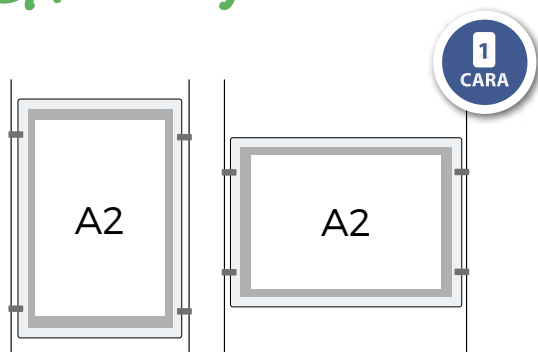

¡Doble cara!

2
CARAS

Portacartel Led **DOBLE CARA**

Referencia	DIN	Posición	Detalle	Precio	
1701414V	A4	Vertical		65€/ud.	+info
1701414H	A4	Horizontal		65€/ud.	+info
1701415V	A3	Vertical		89€/ud.	+info
1701415H	A3	Horizontal		89€/ud.	+info
1701410		Kit cable LED 2,5m		22.25€/kit	+info

Con **iluminación** tecnología LED

Con apertura **magnética**

el diseño magnético sellado, facilita el cambio de imágenes

Compacto

diseñado para ocupar el mínimo espacio

¡Gran formato!

Portacartel Led **GRAN FORMATO**

Referencia	DIN	Posición	Medidas (cm)	Precio	
1701413V	A2	Vertical	51 x 68,4	99€/ud.	+info
1701413H	A2	Horizontal	68,4 x 51	99€/ud.	+info

Los precios son netos en todos los puntos de venta. Impuestos: IVA (Canarias IGIC), transporte y montaje se cargarán aparte.