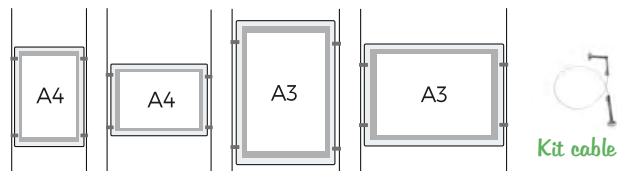

Portacartel con luz sistema cable

Resistente al envejecimiento y duradero, marcos de metacrilato transparentes, guía de pantalla plana y fuente de luz LED con apertura magnética.

*Pensado para inmobiliarias,
agencias de viajes, directorios...*

Referencia	DIN	Posición	Detalle	Precio
1701411V	A4	Vertical		45€/ud. +info
1701411H	A4	Horizontal		45€/ud. +info
1701412V	A3	Vertical		69€/ud. +info
1701412H	A3	Horizontal		69€/ud. +info
1701410		Kit cable LED 2,5m		22.25€/kit +info