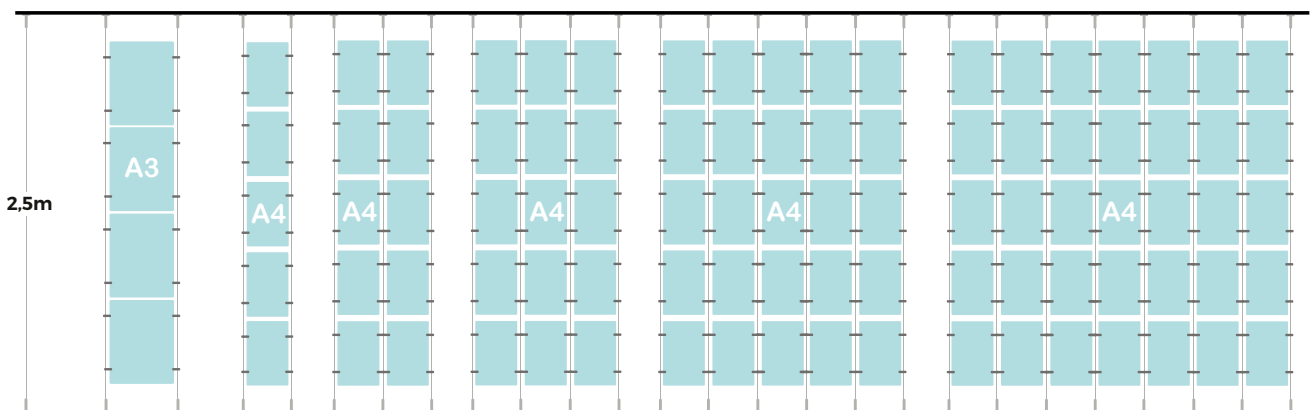

Doble cara

para exponer mejor sus ofertas y promociones

Compacto

diseñado para ocupar el mínimo espacio

Flexible

el diseño de apertura flexible, facilita el cambio de imágenes

94.90€ Expositor 5A4V
113.40€ Expositor 4A3V
167€ Expositor 10A4V

1
Expositor
4 DIN A3

2
Expositor
5 DIN A4

3
Expositor
10 DIN A4

4
Expositor
15A4V

5
Expositor
25A4V

6
Expositor
35A4V

	Referencia	Expositor formado por:	Ancho	Clic	Detalle	Precio
1	26021V4A3	4 Portacarteles DIN A3	38 cm	16 simples		113.40€ +info
2	26021V5A4	5 Portacarteles DIN A4	36 cm	20 simples		94.90€ +info
3	26021V10A4	10 Portacarteles DIN A4	72 cm	20 simples 10 dobles		167€ +info
4	26021V15A4	15 Portacarteles DIN A4	108 cm	20 simples 20 dobles		242.50€ +info
5	26021V25A4	25 Portacarteles DIN A4	180 cm	20 simples 40 dobles		378.50€ +info
6	26021V35A4	35 Portacarteles DIN A4	252 cm	20 simples 60 dobles		514.50€ +info