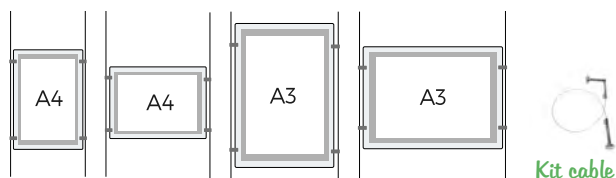

3
Expositor
4 DIN A4 V

4
Expositor
5 DIN A3 H

5
Expositor
5 DIN A4 V

6
Expositor
5 DIN A4 H

	Referencia	Expositor formado por:	Posición	Detalle	Precio
1	17014143	3 Portacarteles DIN A3	Vertical		267€ +info
2	17014144	4 Portacarteles DIN A3	Horizontal		336€ +info
3	17014145	4 Portacarteles DIN A4	Vertical		240€ +info
4	17014146	5 Portacarteles DIN A3	Horizontal		405€ +info
5	17014147	5 Portacarteles DIN A4	Vertical		285€ +info
6	17014148	5 Portacarteles DIN A4	Horizontal		285€ +info

Los precios son netos en todos los puntos de venta. Impuestos: IVA (Canarias IGIC), transporte y montaje se cargarán aparte.

Portacartel con luz sistema cable

Portacarteles a **DOBLE CARA** con luz LED y apertura magnética que facilita el cambio de imágenes.

¡Doble cara!

2
CARAS

Portacartel Led **DOBLE CARA**

Referencia	DIN	Posición	Detalle	Precio	
1701414V	A4	Vertical		65€/ud.	+info
1701414H	A4	Horizontal		65€/ud.	+info
1701415V	A3	Vertical		89€/ud.	+info
1701415H	A3	Horizontal		89€/ud.	+info
1701410		Kit cable LED 2,5m		22.25€/kit	+info

Referencia	DIN	Posición	Medidas (cm)	Precio	
1701413V	A2	Vertical	51 x 68,4	99€/ud.	+info
1701413H	A2	Horizontal	68,4 x 51	99€/ud.	+info

Los precios son netos en todos los puntos de venta. Impuestos: IVA (Canarias IGIC), transporte y montaje se cargarán aparte.