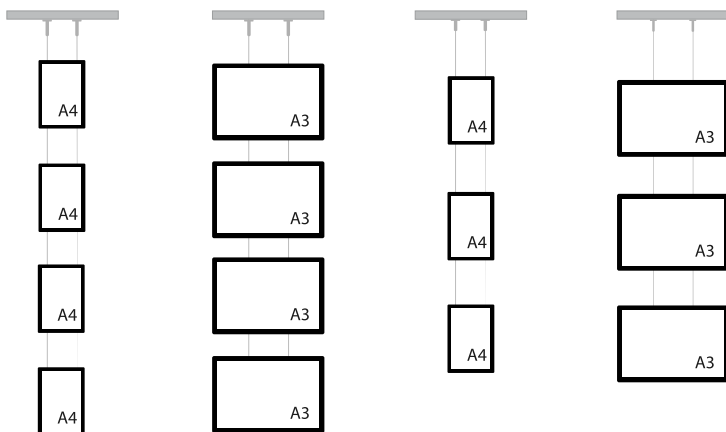

**DOBLE CARA**

**Con apertura magnética**

el diseño magnético sellado, facilita el cambio de imágenes

**Con iluminación tecnología LED**

**1**

Expositor 4 DIN A4

**284,65€**

**2**