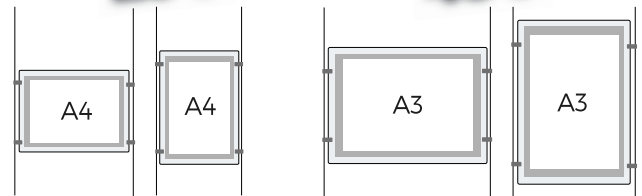

Carpetas expositoras leds, una cara, apropiadas para para su uso en Inmobiliarias, tiendas de automóviles, constructoras, bancos, oficinas, restaurantes...

29€

45€